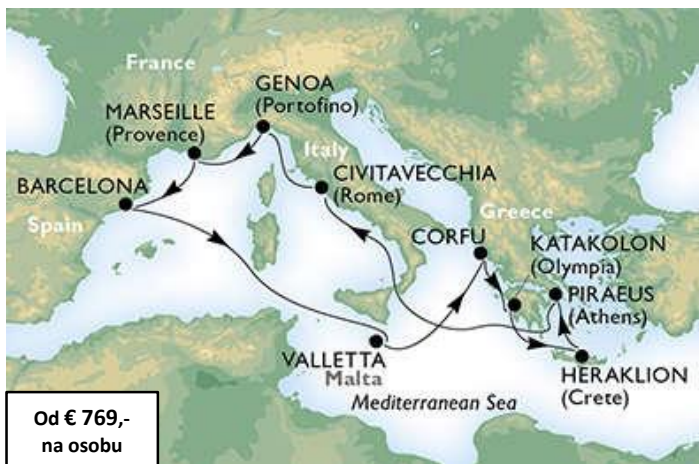

## MSC ORCHESTRA: ZIMNÝ ŠPECIÁL- AUTOBUS Z VIEDNE V CENE

14.11.-25.11.2017 › 11.02.-22.02.2018 › 16.03.-27.03.2018

12 dní / 11 nocí

Od € 769,-  
na osobu

Den	Přístav	Země	Příjezd	Odjezd
1	Janov	Itálie	-	17:00
2	Marseille	Francouzsko	08:00	18:00
3	Barcelona	Španělsko	09:00	18:00
4	na moři			
5	La Valletta	Malta	08:00	16:00
6	Korfu	Řecko	14:00	20:00
7	Katakolon	Řecko	08:00	17:00
8	Heraklion	Řecko	08:00	18:00
9	Piraeus- Atény	Řecko	07:30	16:30
10	na moři			
11	Civitavecchia- Řím	Itálie	09:00	19:00
12	Janov	Itálie	09:00	-